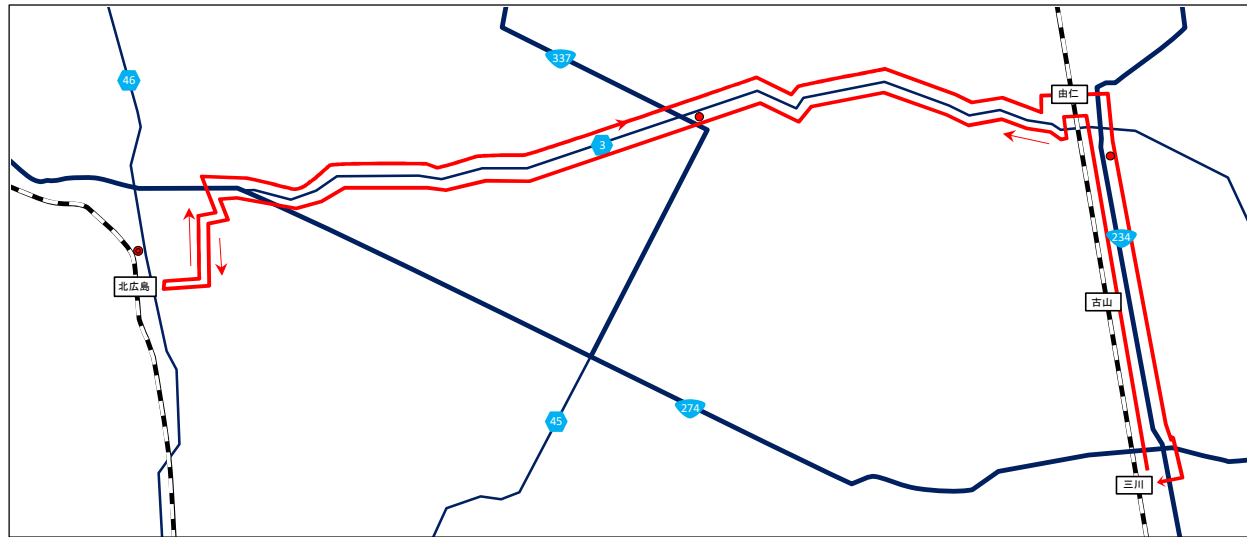

○由仁町デマンドバス路線図

三川由仁北広島線

由仁三川北広島線