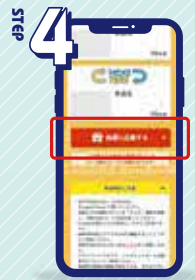

STAMP

スタンプ1個を
ゲット!

※位置情報はGPSによって測定します。

BINGO!

1列からプレゼントが
当たる抽選に
応募できます!

※応募時点のビンゴ数が抽選景品の対象となります。

8つのビンゴスポットカテゴリー

駅A

駅B

バス
ターミナル

フェリー
ターミナル

空港

博物館・
美術館・資料館

動物園・
水族館

おすすめ

スマートフォンでの参加イメージ

アンケートと、
利用規約に同意して
参加登録はこちら
ボタンを押し、
スタンプラリースタート!

地点一覧 で
スタンプスポットを探し
スポットに設置されている、
QRコード を読み取る。

スタンプをゲット!
8つのカテゴリーごとに違うデザインの
スタンプが手に入ります。
ビンゴを狙いましょう!

スタンプが集まったら、
ビンゴスタンプカードの
抽選に応募 から
プレゼントに応募しよう。

Present クリアで当たる! 達成列ごとのプレゼント