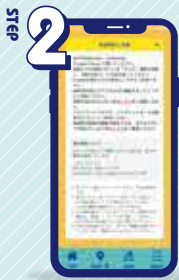

STAMP

スタンプ1個を
ゲット!

※位置情報はGPSによって測定します。

BINGO!

1列からプレゼントが
当たる抽選に
応募できます!

※応募時点のビンゴ数が抽選景品の対象となります。

8つのビンゴスポットカテゴリー

駅A

駅B

バス
ターミナル

フェリー
ターミナル

空港

博物館・
美術館・資料館

動物園・
水族館

おすすめ

スマートフォンでの参加イメージ

アンケートと、
利用規約に同意して
参加登録はこちら
ボタンを押し、
スタンプラリースタート!

地点一覧 で
スタンプスポットを探し
スポットに設置されている、
QRコード を読み取る。

スタンプをゲット!
8つのカテゴリーごとに違うデザインの
スタンプが手に入ります。
ビンゴを狙いましょう!

スタンプが集まったら、
ビンゴスタンプカードの
抽選に応募 から
プレゼントに応募しよう。

Present クリアで当たる! 達成列ごとのプレゼント